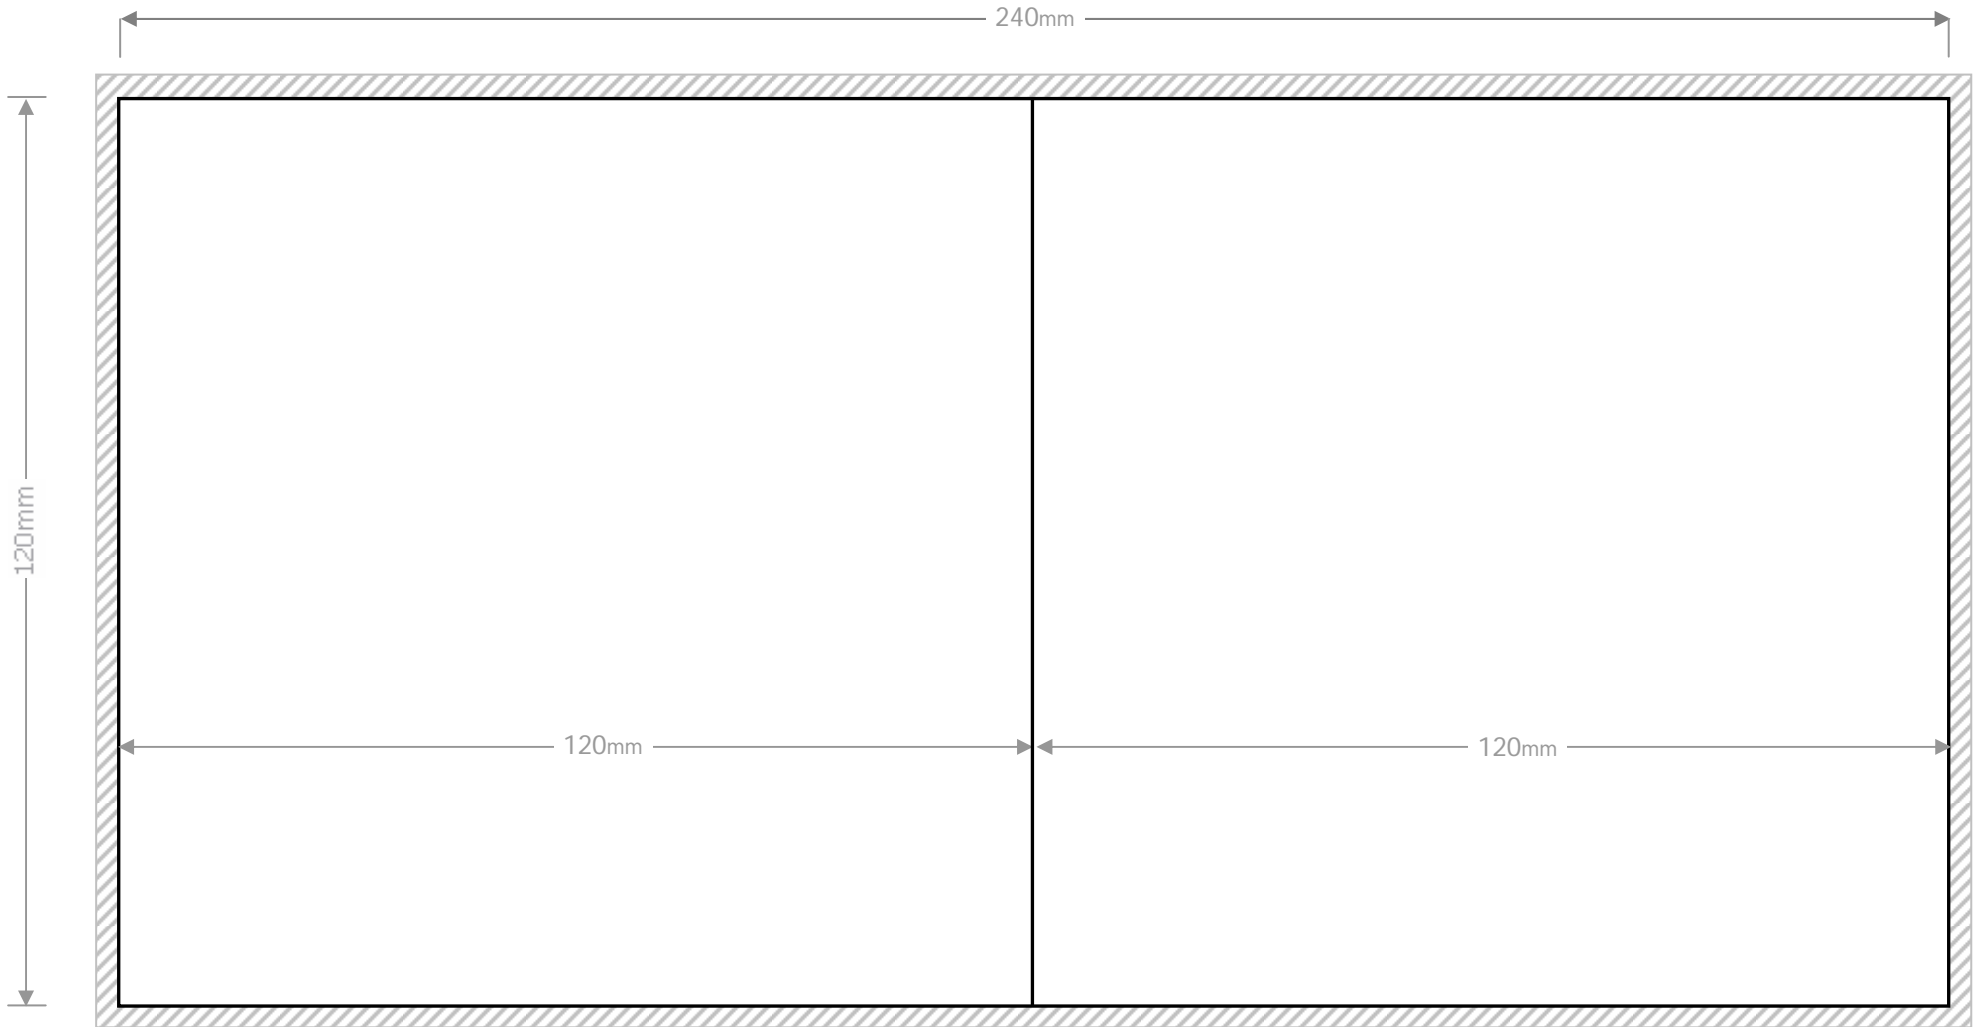

JEWEL CASE BOOKLET  
TEMPLATE

3mm Bleed  
Area

JEWEL CASE TRAY LINER  
TEMPLATE

3mm Bleed  
Area